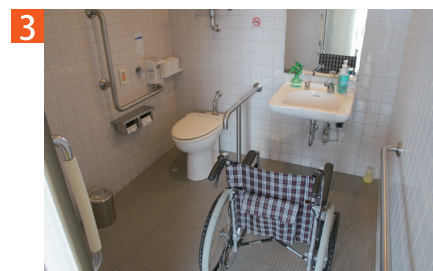

ベビーマップ

小さなお子様連れのお客様へ

* 高低差がある場所では、スタッフまでお声かけください。
* 2022年7月時点

園内マップ 〈車椅子で園内をご利用のお客様へ〉

施設利用時のイメージ

* 高低差がある場所では
スタッフまでお声がけください。

* 救護室は園内に2カ所です。
ご利用の際にはご相談ください。

2022年7月時点