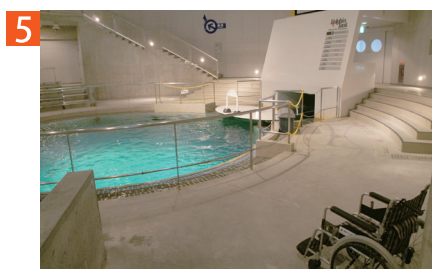

ベビーマップ

小さなお子様連れのお客様へ

* 高低差がある場所では、スタッフまでお声かけください。
* 2022年7月時点

園内マップ 〈車椅子で園内をご利用のお客様へ〉

施設利用時のイメージ

* 高低差がある場所では
スタッフまでお声がけください。

* 救護室は園内に2カ所です。
ご利用の際にはご相談ください。

2022年7月時点